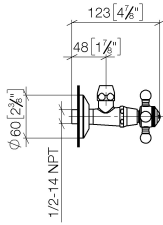

22 900 361

- rosette Ø 60 mm
- porcelain insert HOT

	Durabronz (23kt Gold)	22 900 361-09
	Chrome	22 900 361-00
	Brushed Platinum	22 900 361-06
	Platinum	22 900 361-08
	Brushed Durabronz (23kt Gold)	22 900 361-28
	Brushed Dark Platinum	22 900 361-99

22 900 361

mm [inches]

Flow rate chart

22 900 361

Parts for other finishes can be found here: [Chrome](#)

Spare parts list

No.	Item Number	Name	Quantity used	Delivery time
1	04 27 01 003 00-09	rosette	1	40
2	90 23 30 040 00-09	threaded connector	1	40
3	90 90 03 023 01 90	top	1	2
4	09 21 02 055-09	cover	1	40
5	04 20 36 002 07-09	handle (hot)	1	40
6	09 20 36 004-09	handle	4	40
7	09 20 36 002-09	handle	1	40
8	09 20 83 006 90	handle	1	2
9	09 26 01 011 90	accessories	1	2
10	09 20 36 005-09	handle	1	40
11	04 30 30 029 00 90	fixing set	1	2